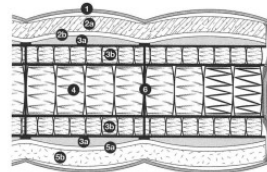

Matelas **PLATINUM**
PARIS *Vienne-Venise*

Confort ferme.
Fermetés : mi-ferme €€, ferme €€€, très ferme €€€€.
Suspension de ressorts ensachés.
Hauteur : 29 cm.
Compatible relaxation : OUI.
Coutil PLA02.

- 1 - couil
- 2 - climatique face hiver
 - a) laine de charneau et microfibre 400 g/m²
 - b) foam complex
- 3 - enrobage
 - a) foam complex 15 mm
 - b) suspension petits ressorts ensachés
- 4 - suspension ressorts ensachés
- 5 - enrobage face été
 - a) lin et microfibre 400 g/m²
 - b) foam complex
- 6 - capitonnage intérieur Treca Interiors Paris

Reference **20258** ✗ **Unavailable**  **Estimated delivery time:** 3-10 days

4'244 USD per item
Before tax price

 **Shipping excluded**

Platinum Paris Vienne - Treca...

Period: Neuf Size: 100 x 29 x 200 cm

Price and delivery for:
Other countries

Description

Platinum Paris Vienna - Venice  Treca Interiors Paris  /    PLA02  
 L100 x H29 x D200 