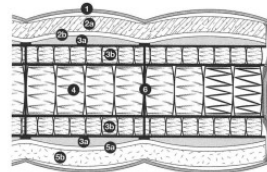

Matelas **PLATINUM**
PARIS *Vienna-Venise*

Confort ferme.
Fermetés : mi-ferme €, ferme €€, très ferme €€€.
Suspension de ressorts ensachés.
Hauteur : 29 cm.
Compatible relaxation : OUI.
Coutil PLA02.

- 1 - couil
- 2 - climatique face hiver
 - a) laine de chameau et microfibre 400 g/m²
 - b) foam complex
- 3 - enrobage
 - a) foam complex 15 mm
 - b) suspension petits ressorts ensachés
- 4 - suspension ressorts ensachés
- 5 - enrobage face été
 - a) lin et microfibre 400 g/m²
 - b) foam complex
- 6 - capitonnage intérieur Treca Interiors Paris

Reference **20258** ✗ **Unavailable**  **Estimated delivery time:** 3-10 days

4'244 USD per item
Before tax price

 **Shipping excluded**

..... Platinum Paris...

Period: Neuf Size: 100 x 29 x 200 cm

Price and delivery for:
Other countries

Description

Platinum Paris Vienna - Матрас Venice из коллекции Treca Interiors Paris, 2-точечный жесткий комфорт, зимняя/летняя сторона, покрытый тиком PLA02. Размеры: Д100 x В29 x Г200 см.