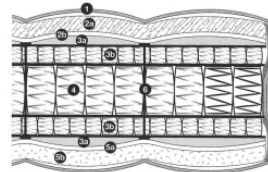

Matelas **PLATINUM**
PARIS *Vienne-Venise*

Confort ferme.
Fermetés : mi-ferme €€, ferme €€€, très ferme €€€€.
Suspension de ressorts ensachés.
Hauteur : 29 cm.
Compatible relaxation : OUI.
Coutil PLA02.

- 1 - coutil
- 2 - climatique face hiver
 - a) laine de charneau et microfibre 400 g/m²
 - b) foam complex
- 3 - enrobage
 - a) foam complex 15 mm
 - b) suspension petits ressorts ensachés
- 4 - suspension ressorts ensachés
- 5 - enrobage face été
 - a) lin et microfibre 400 g/m²
 - b) foam complex
- 6 - capitonnage intérieur Treca Interiors Paris

Référence

20258

✗ **Non disponible**

Délai de livraison estimé: 3-10 jours

4'244 USD par article
Prix hors taxes

Hors livraison

Matelas Platinum Paris Vienne...

Époque: Neuf Dimensions: 100 x 29 x 200 cm

Prix et délais indiqués pour:
Other countries

Description

Matelas Platinum Paris Vienne - Venise de la collection Treca Interiors Paris, confort ferme 2 points avec face hiver / été, recouvert de coutil PLA02. Dimensions : L100 x H29 x P200 cm