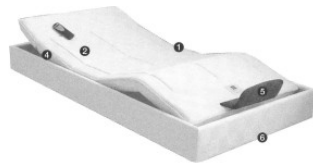

supercad

(peut être encastré avec son cadre)

Le sommier Platinum SUPERCAD est le premier sommier relaxation créé par Treca Interiors Paris. Son nom signifie "Couché, Assis, Détendu". Il allie le savoir-faire de Treca Interiors Paris aux technologies les plus modernes. Le cadre peut être habillé d'un parementage ou de volants en version tissu client ou Prêt-à-porter, fixés par anglésage. Le Supercad n'est pas compatible avec les autres sommiers. Les sommiers Platinum Supercad peuvent être twinés entre eux. Se reporter à la page 42. Le Supercad est particulièrement recommandé avec le cadre IN-SIDE (voir pages 93-94). Pas de cotés fixes possibles.

Caractéristiques :

Nous livrons d'office la hauteur standard si aucune autre hauteur ne nous est signalée.
Hauteur standard : 18 cm. Variante : 22 cm et 26 cm.
Épaisseur du plan de couchage : 8 cm
Outils : TIP03, TIP05, TIP15, PLA02 et SM.

Pour une sécurité totale, le Platinum Supercad est alimenté par un courant basse tension et équipé d'un coupe courant à la prise. Le sommier Supercad ne peut être équipé de pieds d'une hauteur supérieure à 18 cm. Il ne peut pas être équipé de Bar Chrome ni de pieds Bruxelles non plus.

Reference

26929

✓ Available

Estimated delivery time: 3-10 days

10'214 USD per item
Before tax price

Shipping
excluded

A rectangular tissue box in...

Period: Neuf Size: 100 x 18 x 200 cm

Price and delivery for:
Other countries

Description

TRECA RELAXATION - SUPERCAD bed base featuring spring suspension, 5 sleeping positions, and 4 motors operated by a Bluetooth remote control. These motors provide independent raising and lowering of the headrest, torso, and leg sections, as well as a...

www.moinat.com

+41 (0)21 825 48 00

info@moinat.com