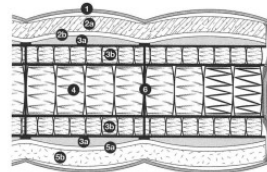

Matelas **PLATINUM**
PARIS *Vienna-Venise*

Confort ferme.
Fermetés : mi-ferme €€, ferme €€€, très ferme €€€€.
Suspension de ressorts ensachés.
Hauteur : 29 cm.
Compatible relaxation : OUI.
Coutil PLA02.

- 1 - coutil
- 2 - climatique face hiver
 - a) laine de chameau et microfibre 400 g/m²
 - b) foam complex
- 3 - enrobage
 - a) foam complex 15 mm
 - b) suspension petits ressorts ensachés
- 4 - suspension ressorts ensachés
- 5 - enrobage face été
 - a) lin et microfibre 400 g/m²
 - b) foam complex
- 6 - capitonnage intérieur Treca Interiors Paris

Reference **20258** ✗ **Unavailable**  **Estimated delivery time:** 3-10 days

4'244 USD per item
Before tax price

 **Shipping excluded**

Platinum Paris Vienna - ...

Period: Neuf Size: 100 x 29 x 200 cm

Price and delivery for:
Other countries

Description

Platinum Paris Vienna - Venice mattress from the Treca Interiors Paris collection, 2-point firm comfort with winter/summer side, covered with PLA02 ticking. Dimensions: L100 x H29 x D200 cm