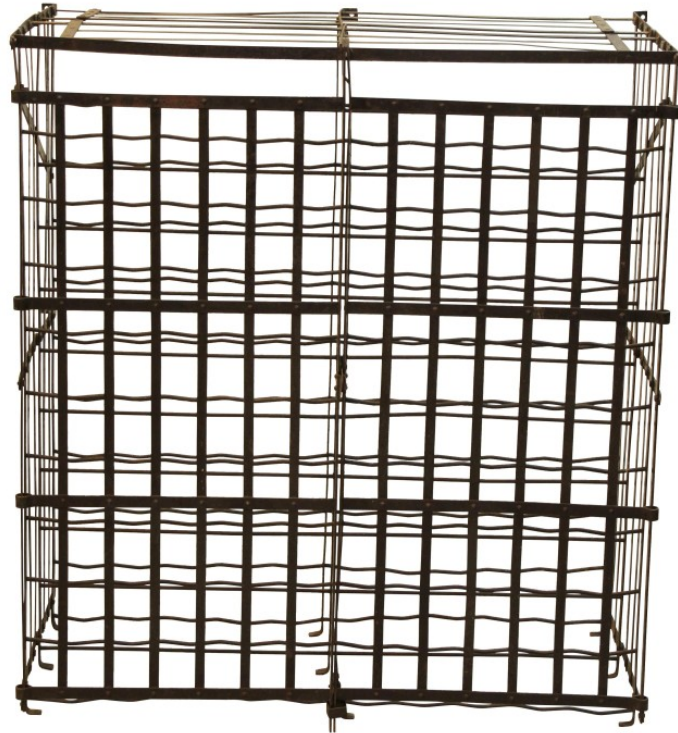

MOINAT

Galerie
Grand-Rue 94
CH - 1180 Rolle

Succursale
Av. Juste-Olivier 9
CH - 1006 Lausanne

Artikel-Nr.

23902

✓ **Auf lager**

Voraussichtliche Lieferzeit: 3-10
Tage

416 USD pro Artikel
zzgl. MwSt.

**Versand nicht
inklusive**

Gestell / Botelier aus...

Epoque: 19ème Maße: 102 x 112 x 60 cm

Preis und Versand für:
Other countries

Beschreibung

Schmiedeeisernes Gestell / Abfüllung. Schweiz, 19. Jahrhundert. Abmessungen: L102 x H112 x T60 cm