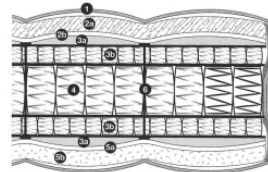

Matelas **PLATINUM**
PARIS *Vienna-Venise*

Confort ferme.
Fermetés : mi-ferme €€, ferme €€€, très ferme €€€€.
Suspension de ressorts ensachés.
Hauteur : 29 cm.
Compatible relaxation : OUI.
Coutil PLA02.

- 1 - couil
- 2 - climatique face hiver
 - a) laine de chameau et microfibre 400 g/m²
 - b) foam complex
- 3 - enrobage
 - a) foam complex 15 mm
 - b) suspension petits ressorts ensachés
- 4 - suspension ressorts ensachés
- 5 - enrobage face été
 - a) lin et microfibre 400 g/m²
 - b) foam complex
- 6 - capitonnage intérieur Treca Interiors Paris

Artikel-Nr.

20258

✗ **Nicht verfügbar**

Voraussichtliche Lieferzeit: 3-10 Tage

4'244 USD pro Artikel
zzgl. MwSt.

Versand nicht inklusive

Matratze Platinum Paris...

Epoque: Neuf Maße: 100 x 29 x 200 cm

Preis und Versand für:
Other countries

Beschreibung

Matratze Platinum Paris Vienna – Venice aus der Kollektion Treca Interiors Paris, 2-Punkt-Festkomfort mit Winter-/Sommerseite, bezogen mit PLA02-Dressing. Abmessungen: L100 x H29 x T200 cm