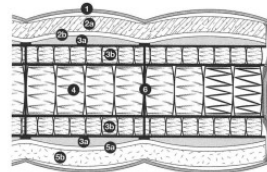

Matelas **PLATINUM**
PARIS *Vienne-Venise*

Confort ferme.
Fermetés : mi-ferme €€, ferme €€€, très ferme €€€€.
Suspension de ressorts ensachés.
Hauteur : 29 cm.
Compatible relaxation : OUI.
Coutil PLA02.

- 1 - coutil
- 2 - climatique face hiver
 - a) laine de charneau et microfibre 400 g/m²
 - b) foam complex
- 3 - enrobage
 - a) foam complex 15 mm
 - b) suspension petits ressorts ensachés
- 4 - suspension ressorts ensachés
- 5 - enrobage face été
 - a) lin et microfibre 400 g/m²
 - b) foam complex
- 6 - capitonnage intérieur Treca Interiors Paris

Reference **20258** ✗ **Unavailable**  **Estimated delivery time: 3-10 days**

340'934 RUB per item
Before tax price

 **Shipping excluded**

Platinum Paris Vienne - Treca...

Period: Neuf Size: 100 x 29 x 200 cm

Price and delivery for:
Other countries

Description

Platinum Paris Vienna - Venice  Treca Interiors Paris  /       PLA02  
  L100 x H29 x D200 