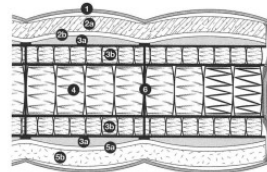

Matelas **PLATINUM**  
PARIS *Vienna-Venise*

**Confort ferme.**  
**Fermetés :** mi-ferme €€, ferme €€€, très ferme €€€€.  
Suspension de ressorts ensachés.  
Hauteur : 29 cm.  
Compatible relaxation : OUI.  
Coutil PLA02.

- 1 - coutil
- 2 - climatique face hiver
  - a) laine de chameau et microfibre 400 g/m<sup>2</sup>
  - b) foam complex
- 3 - enrobage
  - a) foam complex 15 mm
  - b) suspension petits ressorts ensachés
- 4 - suspension ressorts ensachés
- 5 - enrobage face été
  - a) lin et microfibre 400 g/m<sup>2</sup>
  - b) foam complex
- 6 - capitonnage intérieur Treca Interiors Paris

## ..... Platinum Paris...

Period: Neuf Size: 100 x 29 x 200 cm

Price and delivery for:  
Other countries

### Description

Platinum Paris Vienna - Матрас Venice из коллекции Treca Interiors Paris, 2-точечный жесткий комфорт, зимняя/летняя сторона, покрытый тиком PLA02. Размеры: Д100 x В29 x Г200 см.