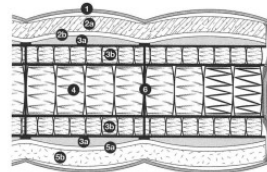

Matelas **PLATINUM**
PARIS *Vienne-Venise*

Confort ferme.
Fermetés : mi-ferme €€, ferme €€€, très ferme €€€€.
Suspension de ressorts ensachés.
Hauteur : 29 cm.
Compatible relaxation : OUI.
Coutil PLA02.

- 1 - coutil
- 2 - climatique face hiver
 - a) laine de charneau et microfibre 400 g/m²
 - b) foam complex
- 3 - enrobage
 - a) foam complex 15 mm
 - b) suspension petits ressorts ensachés
- 4 - suspension ressorts ensachés
- 5 - enrobage face été
 - a) lin et microfibre 400 g/m²
 - b) foam complex
- 6 - capitonnage intérieur Treca Interiors Paris

Référence

20258

✗ **Non disponible**

Délai de livraison estimé: 3-10 jours

340'934 RUB par
article
Prix hors taxes

Hors livraison

Matelas Platinum Paris Vienne...

Époque: Neuf Dimensions: 100 x 29 x 200 cm

Prix et délais indiqués pour:
Other countries

Description

Matelas Platinum Paris Vienne - Venise de la collection Treca Interiors Paris, confort ferme 2 points avec face hiver / été, recouvert de coutil PLA02. Dimensions : L100 x H29 x P200 cm