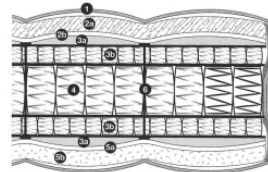

Matelas **PLATINUM**
PARIS *Vienna-Venise*

Confort ferme.
Fermetés : mi-ferme €€, ferme €€€, très ferme €€€€.
Suspension de ressorts ensachés.
Hauteur : 29 cm.
Compatible relaxation : OUI.
Coutil PLA02.

- 1 - coutil
- 2 - climatique face hiver
 - a) laine de chameau et microfibre 400 g/m²
 - b) foam complex
- 3 - enrobage
 - a) foam complex 15 mm
 - b) suspension petits ressorts ensachés
- 4 - suspension ressorts ensachés
- 5 - enrobage face été
 - a) lin et microfibre 400 g/m²
 - b) foam complex
- 6 - capitonnage intérieur Treca Interiors Paris

Reference **20258** ✗ **Unavailable**  **Estimated delivery time: 3-10 days**

340'934 RUB per item
Before tax price

 **Shipping excluded**

Platinum Paris Vienna - ...

Period: Neuf Size: 100 x 29 x 200 cm

Price and delivery for:
Other countries

Description

Platinum Paris Vienna - Venice mattress from the Treca Interiors Paris collection, 2-point firm comfort with winter/summer side, covered with PLA02 ticking. Dimensions: L100 x H29 x D200 cm