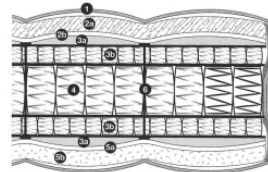

Matelas **PLATINUM**
PARIS *Vienna-Venise*

Confort ferme.
Fermetés : mi-ferme €€, ferme €€€, très ferme €€€€.
Suspension de ressorts ensachés.
Hauteur : 29 cm.
Compatible relaxation : OUI.
Coutil PLA02.

- 1 - coutil
- 2 - climatique face hiver
 - a) laine de chameau et microfibre 400 g/m²
 - b) foam complex
- 3 - enrobage
 - a) foam complex 15 mm
 - b) suspension petits ressorts ensachés
- 4 - suspension ressorts ensachés
- 5 - enrobage face été
 - a) lin et microfibre 400 g/m²
 - b) foam complex
- 6 - capitonnage intérieur Treca Interiors Paris

Artikel-Nr.

20258

✗ **Nicht verfügbar**

Voraussichtliche Lieferzeit: 3-10 Tage

340'934 RUB pro Artikel
zzgl. MwSt.

Versand nicht inklusive

Matratze Platinum Paris...

Epoque: Neuf Maße: 100 x 29 x 200 cm

Preis und Versand für:
Other countries

Beschreibung

Matratze Platinum Paris Vienna – Venice aus der Kollektion Treca Interiors Paris, 2-Punkt-Festkomfort mit Winter-/Sommerseite, bezogen mit PLA02-Dressing. Abmessungen: L100 x H29 x T200 cm