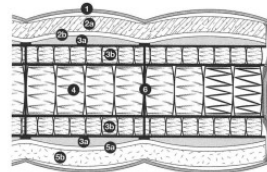

Matelas **PLATINUM**  
PARIS *Vienne-Venise*

**Confort ferme.**  
**Fermetés :** mi-ferme €€, ferme €€€, très ferme €€€€.  
Suspension de ressorts ensachés.  
Hauteur : 29 cm.  
Compatible relaxation : OUI.  
Coutil PLA02.

- 1 - coutil
- 2 - climatique face hiver
  - a) laine de charneau et microfibre 400 g/m<sup>2</sup>
  - b) foam complex
- 3 - enrobage
  - a) foam complex 15 mm
  - b) suspension petits ressorts ensachés
- 4 - suspension ressorts ensachés
- 5 - enrobage face été
  - a) lin et microfibre 400 g/m<sup>2</sup>
  - b) foam complex
- 6 - capitonnage intérieur Treca Interiors Paris

## Platinum Paris Vienne - Treca...

Period: Neuf Size: 100 x 29 x 200 cm

Price and delivery for:  
Other countries