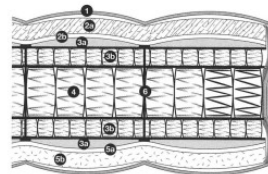

Matelas **PLATINUM**
PARIS *Vienna-Venise*

Confort ferme.
Fermetés : mi-ferme €€, ferme €€€, très ferme €€€€.
Suspension de ressorts ensachés.
Hauteur : 29 cm.
Compatible relaxation : OUI.
Coutil PLA02.

- 1 - coutil
- 2 - climatique face hiver
 - a) laine de chameau et microfibre 400 g/m²
 - b) foam complex
- 3 - enrobage
 - a) foam complex 15 mm
 - b) suspension petits ressorts ensachés
- 4 - suspension ressorts ensachés
- 5 - enrobage face été
 - a) lin et microfibre 400 g/m²
 - b) foam complex
- 6 - capitonnage intérieur Treca Interiors Paris

Reference **20258** ✗ **Unavailable**  **Estimated delivery time: 3-10 days**

3'215 GBP per item
Before tax price

 **Shipping excluded**

..... Platinum Paris...

Period: Neuf Size: 100 x 29 x 200 cm

Price and delivery for:
Other countries

Description

Platinum Paris Vienna - Матрас Venice из коллекции Treca Interiors Paris, 2-точечный жесткий комфорт, зимняя/летняя сторона, покрытый тиком PLA02. Размеры: Д100 x В29 x Г200 см.