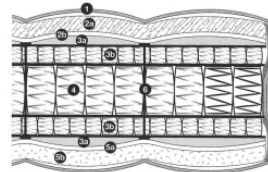

Matelas **PLATINUM**
PARIS *Vienne-Venise*

Confort ferme.
Fermetés : mi-ferme €€, ferme €€€, très ferme €€€€.
Suspension de ressorts ensachés.
Hauteur : 29 cm.
Compatible relaxation : OUI.
Coutil PLA02.

- 1 - coutil
- 2 - climatique face hiver
 - a) laine de charneau et microfibre 400 g/m²
 - b) foam complex
- 3 - enrobage
 - a) foam complex 15 mm
 - b) suspension petits ressorts ensachés
- 4 - suspension ressorts ensachés
- 5 - enrobage face été
 - a) lin et microfibre 400 g/m²
 - b) foam complex
- 6 - capitonnage intérieur Treca Interiors Paris

Référence

20258

✗ **Non disponible**

Délai de livraison estimé: 3-10 jours

3'215 GBP par article
Prix hors taxes

Hors livraison

Matelas Platinum Paris Vienne...

Époque: Neuf Dimensions: 100 x 29 x 200 cm

Prix et délais indiqués pour:
Other countries

Description

Matelas Platinum Paris Vienne - Venise de la collection Treca Interiors Paris, confort ferme 2 points avec face hiver / été, recouvert de coutil PLA02. Dimensions : L100 x H29 x P200 cm