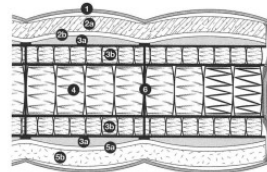

Matelas **PLATINUM**  
PARIS *Vienna-Venise*

**Confort ferme.**  
**Fermetés :** mi-ferme €€, ferme €€€, très ferme €€€€.  
Suspension de ressorts ensachés.  
Hauteur : 29 cm.  
Compatible relaxation : OUI.  
Coutil PLA02.

- 1 - coutil
- 2 - climatique face hiver
  - a) laine de chameau et microfibre 400 g/m<sup>2</sup>
  - b) foam complex
- 3 - enrobage
  - a) foam complex 15 mm
  - b) suspension petits ressorts ensachés
- 4 - suspension ressorts ensachés
- 5 - enrobage face été
  - a) lin et microfibre 400 g/m<sup>2</sup>
  - b) foam complex
- 6 - capitonnage intérieur Treca Interiors Paris

## Platinum Paris Vienna - ...

Period: Neuf Size: 100 x 29 x 200 cm

Price and delivery for:  
Other countries

### Description

Platinum Paris Vienna - Venice mattress from the Treca Interiors Paris collection, 2-point firm comfort with winter/summer side, covered with PLA02 ticking. Dimensions: L100 x H29 x D200 cm