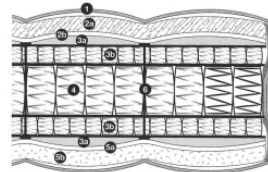

Matelas **PLATINUM**
PARIS *Vienna-Venise*

Confort ferme.
Fermetés : mi-ferme €€, ferme €€€, très ferme €€€€.
Suspension de ressorts ensachés.
Hauteur : 29 cm.
Compatible relaxation : OUI.
Coutil PLA02.

- 1 - couil
- 2 - climatique face hiver
 - a) laine de chameau et microfibre 400 g/m²
 - b) foam complex
- 3 - enrobage
 - a) foam complex 15 mm
 - b) suspension petits ressorts ensachés
- 4 - suspension ressorts ensachés
- 5 - enrobage face été
 - a) lin et microfibre 400 g/m²
 - b) foam complex
- 6 - capitonnage intérieur Treca Interiors Paris

Artikel-Nr.

20258

✗ **Nicht verfügbar**

Voraussichtliche Lieferzeit: 3-10 Tage

3'215 GBP pro Artikel
zzgl. MwSt.

Versand nicht inklusive

Matratze Platinum Paris...

Epoque: Neuf Maße: 100 x 29 x 200 cm

Preis und Versand für:
Other countries

Beschreibung

Matratze Platinum Paris Vienna – Venice aus der Kollektion Treca Interiors Paris, 2-Punkt-Festkomfort mit Winter-/Sommerseite, bezogen mit PLA02-Dressing. Abmessungen: L100 x H29 x T200 cm