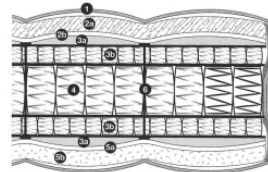

Matelas **PLATINUM**  
PARIS *Vienne-Venise*

**Confort ferme.**  
**Fermetés :** mi-ferme €€, ferme €€€, très ferme €€€€.  
Suspension de ressorts ensachés.  
Hauteur : 29 cm.  
Compatible relaxation : OUI.  
Coutil PLA02.

- 1 - couil
- 2 - climatique face hiver
  - a) laine de chameau et microfibre 400 g/m<sup>2</sup>
  - b) foam complex
- 3 - enrobage
  - a) foam complex 15 mm
  - b) suspension petits ressorts ensachés
- 4 - suspension ressorts ensachés
- 5 - enrobage face été
  - a) lin et microfibre 400 g/m<sup>2</sup>
  - b) foam complex
- 6 - capitonnage intérieur Treca Interiors Paris

## Platinum Paris Vienne - Treca...

Period: Neuf Size: 100 x 29 x 200 cm

Price and delivery for:  
Other countries