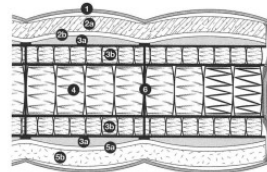

Matelas **PLATINUM**
PARIS *Vienna-Venise*

Confort ferme.
Fermetés : mi-ferme €€, ferme €€€, très ferme €€€€.
Suspension de ressorts ensachés.
Hauteur : 29 cm.
Compatible relaxation : OUI.
Coutil PLA02.

- 1 - coutil
- 2 - climatique face hiver
 - a) laine de chameau et microfibre 400 g/m²
 - b) foam complex
- 3 - enrobage
 - a) foam complex 15 mm
 - b) suspension petits ressorts ensachés
- 4 - suspension ressorts ensachés
- 5 - enrobage face été
 - a) lin et microfibre 400 g/m²
 - b) foam complex
- 6 - capitonnage intérieur Treca Interiors Paris

Reference **20258** ✗ **Unavailable**  **Estimated delivery time: 3-10 days**

3'684 EUR per item
Before tax price

 **Shipping excluded**

..... Platinum Paris...

Period: Neuf Size: 100 x 29 x 200 cm

Price and delivery for:
Other countries

Description

Platinum Paris Vienna - Матрас Venice из коллекции Treca Interiors Paris, 2-точечный жесткий комфорт, зимняя/летняя сторона, покрытый тиком PLA02. Размеры: Д100 x В29 x Г200 см.