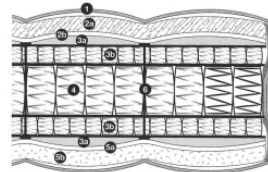

Matelas **PLATINUM**
PARIS *Vienne-Venise*

Confort ferme.
Fermetés : mi-ferme €€, ferme €€€, très ferme €€€€.
Suspension de ressorts ensachés.
Hauteur : 29 cm.
Compatible relaxation : OUI.
Coutil PLA02.

- 1 - coutil
- 2 - climatique face hiver
 - a) laine de charneau et microfibre 400 g/m²
 - b) foam complex
- 3 - enrobage
 - a) foam complex 15 mm
 - b) suspension petits ressorts ensachés
- 4 - suspension ressorts ensachés
- 5 - enrobage face été
 - a) lin et microfibre 400 g/m²
 - b) foam complex
- 6 - capitonnage intérieur Treca Interiors Paris

Référence

20258

✗ **Non disponible**

Délai de livraison estimé: 3-10 jours

3'684 EUR par article
Prix hors taxes

Hors livraison

Matelas Platinum Paris Vienne...

Époque: Neuf Dimensions: 100 x 29 x 200 cm

Prix et délais indiqués pour:
Other countries

Description

Matelas Platinum Paris Vienne - Venise de la collection Treca Interiors Paris, confort ferme 2 points avec face hiver / été, recouvert de coutil PLA02. Dimensions : L100 x H29 x P200 cm