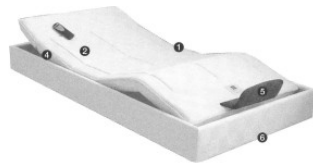

supercad

(peut être encastré avec son cadre)

Le sommier Platinum SUPERCAD est le premier sommier relaxation créé par Treca Interiors Paris. Son nom signifie "Couché, Assis, Détendu". Il allie le savoir-faire de Treca Interiors Paris aux technologies les plus modernes. Le cadre peut être habillé d'un parementage ou de volants en version tissu client ou Prêt-à-porter, fixés par anglésage. Le Supercad n'est pas compatible avec les autres sommiers. Les sommiers Platinum Supercad peuvent être twinés entre eux. Se reporter à la page 42. Le Supercad est particulièrement recommandé avec le cadre IN-SIDE (voir pages 93-94). Pas de cotés fixes possibles.

Caractéristiques :

Nous livrons d'office la hauteur standard si aucune autre hauteur ne nous est signalée.
Hauteur standard : 18 cm. Variante : 22 cm et 26 cm.
Épaisseur du plan de couchage : 8 cm
Outils : TIP03, TIP05, TIP15, PLA02 et SM.

Pour une sécurité totale, le Platinum Supercad est alimenté par un courant basse tension et équipé d'un coupe courant à la prise. Le sommier Supercad ne peut être équipé de pieds d'une hauteur supérieure à 18 cm. Il ne peut pas être équipé de Bar Chrome ni de pieds Bruxelles non plus.

Reference

26929

✓ Available

Estimated delivery time: 3-10 days

8'741 EUR per item
Before tax price

Shipping
excluded

A rectangular tissue box in...

Period: Neuf Size: 100 x 18 x 200 cm

Price and delivery for:
Other countries

Description

TRECA RELAXATION - SUPERCAD bed base featuring spring suspension, 5 sleeping positions, and 4 motors operated by a Bluetooth remote control. These motors provide independent raising and lowering of the headrest, torso, and leg sections, as well as a...

www.moinat.com

+41 (0)21 825 48 00

info@moinat.com