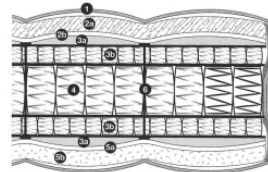

Matelas **PLATINUM**  
PARIS *Vienna-Venise*

**Confort ferme.**  
**Fermetés :** mi-ferme €€, ferme €€€, très ferme €€€€.  
Suspension de ressorts ensachés.  
Hauteur : 29 cm.  
Compatible relaxation : OUI.  
Coutil PLA02.

- 1 - couil
- 2 - climatique face hiver
  - a) laine de chameau et microfibre 400 g/m<sup>2</sup>
  - b) foam complex
- 3 - enrobage
  - a) foam complex 15 mm
  - b) suspension petits ressorts ensachés
- 4 - suspension ressorts ensachés
- 5 - enrobage face été
  - a) lin et microfibre 400 g/m<sup>2</sup>
  - b) foam complex
- 6 - capitonnage intérieur Treca Interiors Paris

## Matratze Platinum Paris...

Epoque: Neuf    Maße: 100 x 29 x 200 cm

Preis und Versand für:  
Other countries

### Beschreibung

Matratze Platinum Paris Vienna – Venice aus der Kollektion Treca Interiors Paris, 2-Punkt-Festkomfort mit Winter-/Sommerseite, bezogen mit PLA02-Dressing. Abmessungen: L100 x H29 x T200 cm