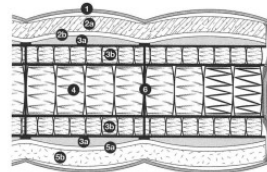

Matelas **PLATINUM**
PARIS *Vienne-Venise*

Confort ferme.
Fermetés : mi-ferme €€, ferme €€€, très ferme €€€€.
Suspension de ressorts ensachés.
Hauteur : 29 cm.
Compatible relaxation : OUI.
Coutil PLA02.

- 1 - coutil
- 2 - climatique face hiver
 - a) laine de charneau et microfibre 400 g/m²
 - b) foam complex
- 3 - enrobage
 - a) foam complex 15 mm
 - b) suspension petits ressorts ensachés
- 4 - suspension ressorts ensachés
- 5 - enrobage face été
 - a) lin et microfibre 400 g/m²
 - b) foam complex
- 6 - capitonnage intérieur Treca Interiors Paris

Price and delivery for:
Other countries

Description

Platinum Paris Vienna - Venice  Treca Interiors Paris  /   PLA02  
  L100 x H29 x D200 