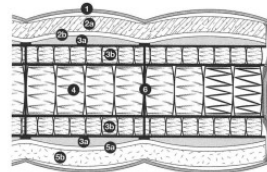

Matelas **PLATINUM**
PARIS *Vienna-Venise*

Confort ferme.
Fermetés : mi-ferme €€, ferme €€€, très ferme €€€€.
Suspension de ressorts ensachés.
Hauteur : 29 cm.
Compatible relaxation : OUI.
Coutil PLA02.

- 1 - coutil
- 2 - climatique face hiver
 - a) laine de chameau et microfibre 400 g/m²
 - b) foam complex
- 3 - enrobage
 - a) foam complex 15 mm
 - b) suspension petits ressorts ensachés
- 4 - suspension ressorts ensachés
- 5 - enrobage face été
 - a) lin et microfibre 400 g/m²
 - b) foam complex
- 6 - capitonnage intérieur Treca Interiors Paris

Reference **20258** ✗ **Unavailable**  **Estimated delivery time:** 3-10 days

29'213 CNY per item
Before tax price

 **Shipping excluded**

..... Platinum Paris...

Period: Neuf Size: 100 x 29 x 200 cm

Price and delivery for:
Other countries

Description

Platinum Paris Vienna - Матрас Venice из коллекции Treca Interiors Paris, 2-точечный жесткий комфорт, зимняя/летняя сторона, покрытый тиком PLA02. Размеры: Д100 x В29 x Г200 см.