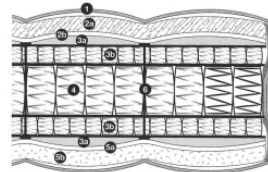

Matelas **PLATINUM**
PARIS *Vienna-Venise*

Confort ferme.
Fermetés : mi-ferme €€, ferme €€€, très ferme €€€€.
Suspension de ressorts ensachés.
Hauteur : 29 cm.
Compatible relaxation : OUI.
Coutil PLA02.

- 1 - couil
- 2 - climatique face hiver
 - a) laine de chameau et microfibre 400 g/m²
 - b) foam complex
- 3 - enrobage
 - a) foam complex 15 mm
 - b) suspension petits ressorts ensachés
- 4 - suspension ressorts ensachés
- 5 - enrobage face été
 - a) lin et microfibre 400 g/m²
 - b) foam complex
- 6 - capitonnage intérieur Treca Interiors Paris

Reference **20258** ✗ **Unavailable**  **Estimated delivery time:** 3-10 days

29'213 CNY per item
Before tax price

 **Shipping excluded**

Platinum Paris Vienna - ...

Period: Neuf Size: 100 x 29 x 200 cm

Price and delivery for:
Other countries

Description

Platinum Paris Vienna - Venice mattress from the Treca Interiors Paris collection, 2-point firm comfort with winter/summer side, covered with PLA02 ticking. Dimensions: L100 x H29 x D200 cm