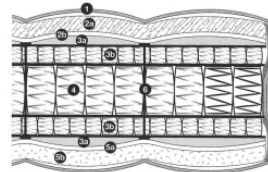

Matelas **PLATINUM**
PARIS *Vienna-Venise*

Confort ferme.
Fermetés : mi-ferme €€, ferme €€€, très ferme €€€€.
Suspension de ressorts ensachés.
Hauteur : 29 cm.
Compatible relaxation : OUI.
Coutil PLA02.

- 1 - coutil
- 2 - climatique face hiver
 - a) laine de chameau et microfibre 400 g/m²
 - b) foam complex
- 3 - enrobage
 - a) foam complex 15 mm
 - b) suspension petits ressorts ensachés
- 4 - suspension ressorts ensachés
- 5 - enrobage face été
 - a) lin et microfibre 400 g/m²
 - b) foam complex
- 6 - capitonnage intérieur Treca Interiors Paris

Artikel-Nr.

20258

✗ **Nicht verfügbar**

Voraussichtliche Lieferzeit: 3-10 Tage

29'213 CNY pro Artikel
zzgl. MwSt.

Versand nicht inklusive

Matratze Platinum Paris...

Epoque: Neuf Maße: 100 x 29 x 200 cm

Preis und Versand für:
Other countries

Beschreibung

Matratze Platinum Paris Vienna – Venice aus der Kollektion Treca Interiors Paris, 2-Punkt-Festkomfort mit Winter-/Sommerseite, bezogen mit PLA02-Dressing. Abmessungen: L100 x H29 x T200 cm