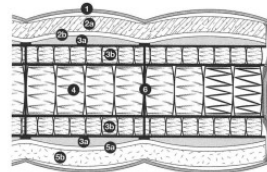

Matelas **PLATINUM**
PARIS *Vienne-Venise*

Confort ferme.
Fermetés : mi-ferme €€, ferme €€€, très ferme €€€€.
Suspension de ressorts ensachés.
Hauteur : 29 cm.
Compatible relaxation : OUI.
Coutil PLA02.

- 1 - couil
- 2 - climatique face hiver
 - a) laine de chameau et microfibre 400 g/m²
 - b) foam complex
- 3 - enrobage
 - a) foam complex 15 mm
 - b) suspension petits ressorts ensachés
- 4 - suspension ressorts ensachés
- 5 - enrobage face été
 - a) lin et microfibre 400 g/m²
 - b) foam complex
- 6 - capitonnage intérieur Treca Interiors Paris

Price and delivery for:
Other countries

Description

Platinum Paris Vienna - Venice  Treca Interiors Paris  /                      PLA02                        L100 x H29 x D200                       