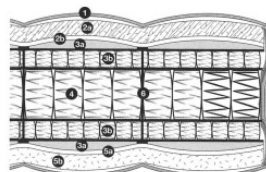

Matelas **PLATINUM**  
PARIS *Vienna-Venise*

**Confort ferme.**  
**Fermetés :** mi-ferme €€, ferme €€€, très ferme €€€€.  
Suspension de ressorts ensachés.  
Hauteur : 29 cm.  
Compatible relaxation : OUI.  
Coutil PLA02.

- 1 - coutil
- 2 - climatique face hiver
  - a) laine de chameau et microfibre 400 g/m<sup>2</sup>
  - b) foam complex
- 3 - enrobage
  - a) foam complex 15 mm
  - b) suspension petits ressorts ensachés
- 4 - suspension ressorts ensachés
- 5 - enrobage face été
  - a) lin et microfibre 400 g/m<sup>2</sup>
  - b) foam complex
- 6 - capitonnage intérieur Treca Interiors Paris

## ..... Platinum Paris...

Period: Neuf Size: 100 x 29 x 200 cm

Price and delivery for:  
Other countries

### Description

Platinum Paris Vienna - Матрас Venice из коллекции Treca Interiors Paris, 2-точечный жесткий комфорт, зимняя/летняя сторона, покрытый тиком PLA02. Размеры: Д100 x В29 x Г200 см.