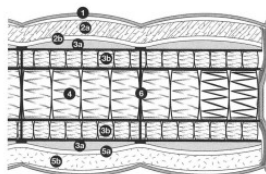

Matelas **PLATINUM**
PARIS *Vienne-Venise*

Confort ferme.
Fermetés : mi-ferme €€, ferme €€€, très ferme €€€€.
Suspension de ressorts ensachés.
Hauteur : 29 cm.
Compatible relaxation : OUI.
Coutil PLA02.

- 1 - coutil
- 2 - climatique face hiver
 - a) laine de charneau et microfibre 400 g/m²
 - b) foam complex
- 3 - enrobage
 - a) foam complex 15 mm
 - b) suspension petits ressorts ensachés
- 4 - suspension ressorts ensachés
- 5 - enrobage face été
 - a) lin et microfibre 400 g/m²
 - b) foam complex
- 6 - capitonnage intérieur Treca Interiors Paris

Référence

20258

✗ **Non disponible**

Délai de livraison estimé: 3-10 jours

3'395 CHF par article
Prix hors taxes

Hors livraison

Matelas Platinum Paris Vienne...

Époque: Neuf Dimensions: 100 x 29 x 200 cm

Prix et délais indiqués pour:
Other countries

Description

Matelas Platinum Paris Vienne - Venise de la collection Treca Interiors Paris, confort ferme 2 points avec face hiver / été, recouvert de coutil PLA02. Dimensions : L100 x H29 x P200 cm