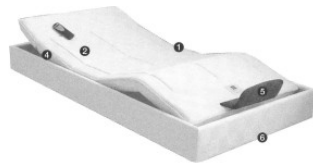

supercad

(peut être encastré avec son cadre)

Le sommier Platinum SUPERCAD est le premier sommier relaxation créé par Treca Interiors Paris. Son nom signifie "Couché, Assis, Détendu". Il allie le savoir-faire de Treca Interiors Paris aux technologies les plus modernes. Le cadre peut être habillé d'un parementage ou de volants en version tissu client ou Prêt-à-porter, fixés par anglésage. Le Supercad n'est pas compatible avec les autres sommiers. Les sommiers Platinum Supercad peuvent être twinés entre eux. Se reporter à la page 42. Le Supercad est particulièrement recommandé avec le cadre IN-SIDE (voir pages 93-94). Pas de cotés fixes possibles.

Caractéristiques :

Nous livrons d'office la hauteur standard si aucune autre hauteur ne nous est signalée.
Hauteur standard : 18 cm. Variante : 22 cm et 26 cm.
Épaisseur du plan de couchage : 8 cm
Outils : TIP03, TIP05, TIP15, PLA02 et SM.

Pour une sécurité totale, le Platinum Supercad est alimenté par un courant basse tension et équipé d'un coupe courant à la prise. Le sommier Supercad ne peut être équipé de pieds d'une hauteur supérieure à 18 cm. Il ne peut pas être équipé de Bar Chrome ni de pieds Bruxelles non plus.

Reference

26929

✓ Available

Estimated delivery time: 3-10 days

8'076 CHF per item
Before tax price

Shipping
excluded

A rectangular tissue box in...

Period: Neuf Size: 100 x 18 x 200 cm

Price and delivery for:
Other countries

Description

TRECA RELAXATION - SUPERCAD bed base featuring spring suspension, 5 sleeping positions, and 4 motors operated by a Bluetooth remote control. These motors provide independent raising and lowering of the headrest, torso, and leg sections, as well as a...

www.moinat.com

+41 (0)21 825 48 00

info@moinat.com