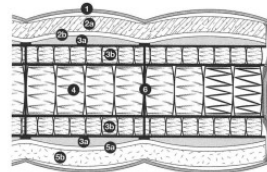

Matelas **PLATINUM**  
PARIS *Vienna-Venise*

**Confort ferme.**  
**Fermetés :** mi-ferme €€, ferme €€€, très ferme €€€€.  
Suspension de ressorts ensachés.  
Hauteur : 29 cm.  
Compatible relaxation : OUI.  
Coutil PLA02.

- 1 - couil
- 2 - climatique face hiver
  - a) laine de chameau et microfibre 400 g/m<sup>2</sup>
  - b) foam complex
- 3 - enrobage
  - a) foam complex 15 mm
  - b) suspension petits ressorts ensachés
- 4 - suspension ressorts ensachés
- 5 - enrobage face été
  - a) lin et microfibre 400 g/m<sup>2</sup>
  - b) foam complex
- 6 - capitonnage intérieur Treca Interiors Paris

## Platinum Paris Vienna - ...

Period: Neuf Size: 100 x 29 x 200 cm

Price and delivery for:  
Other countries

### Description

Platinum Paris Vienna - Venice mattress from the Treca Interiors Paris collection, 2-point firm comfort with winter/summer side, covered with PLA02 ticking. Dimensions: L100 x H29 x D200 cm