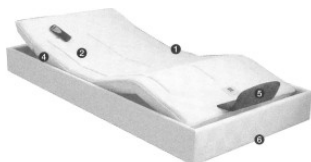

supercad

(peut être encastré avec son cadre)

Le sommier Platinum SUPERCAD est le premier sommier relaxation créé par Treca Interiors Paris. Son nom signifie "Couché, Assis, Détendu". Il allie le savoir-faire de Treca Interiors Paris aux technologies les plus modernes.

Le cadre peut être habillé d'un parementage ou de volants en version tissu client ou Prêt-à-porter, fixés par anglésage.

Le Supercad est particulièrement recommandé avec le cadre IN-SIDE (voir pages 93-94).

Pas de cotés fixes possibles.

Caractéristiques :

Epaisseur du plan de couchage : 8 cm

Coutils : TIP03, TIP05, TIP15, PLA02 et SM.

Pour une sécurité totale, le Platinum Supercad est alimenté par un courant basse tension et équipé d'un coupe courant à la prise. Le sommier Supercad ne peut être équipé de pieds d'une hauteur supérieure à 18 cm. Il ne peut pas être équipé de Bar Chrome ni de pieds Bruxelles non plus.

Artikel-Nr.

26929

✓ Auf lager

Voraussichtliche Lieferzeit: 3-10 Tage

8'076 CHF pro Artikel
zzgl. MwSt.

Versand nicht inklusive

Eine rechteckige...

Epoque: Neuf   Maße: 100 x 18 x 200 cm

Preis und Versand für:
Other countries

Beschreibung

TRECA RELAXATION – SUPERCAD-Bettgestell mit Federung, 5 Liegepositionen und 4 Motoren, die per Bluetooth-Fernbedienung gesteuert werden. Die Motoren ermöglichen das unabhängige Anheben und Absenken von Kopf-, Oberkörper- und Beinteil sowie die...

www.moinat.com

+41 (0)21 825 48 00

info@moinat.com