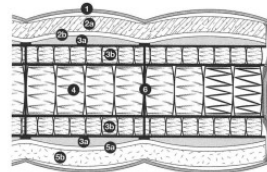

Matelas **PLATINUM**
PARIS *Vienna-Venise*

Confort ferme.
Fermetés : mi-ferme €€, ferme €€€, très ferme €€€€.
Suspension de ressorts ensachés.
Hauteur : 29 cm.
Compatible relaxation : OUI.
Coutil PLA02.

- 1 - coutil
- 2 - climatique face hiver
 - a) laine de chameau et microfibre 400 g/m²
 - b) foam complex
- 3 - enrobage
 - a) foam complex 15 mm
 - b) suspension petits ressorts ensachés
- 4 - suspension ressorts ensachés
- 5 - enrobage face été
 - a) lin et microfibre 400 g/m²
 - b) foam complex
- 6 - capitonnage intérieur Treca Interiors Paris

Artikel-Nr.

20258

✗ **Nicht verfügbar**

Voraussichtliche Lieferzeit: 3-10 Tage

3'395 CHF pro Artikel
zzgl. MwSt.

Versand nicht inklusive

Matratze Platinum Paris...

Epoque: Neuf Maße: 100 x 29 x 200 cm

Preis und Versand für:
Other countries

Beschreibung

Matratze Platinum Paris Vienna – Venice aus der Kollektion Treca Interiors Paris, 2-Punkt-Festkomfort mit Winter-/Sommerseite, bezogen mit PLA02-Dressing. Abmessungen: L100 x H29 x T200 cm