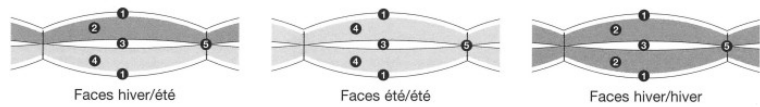

Surmatelas **PLATINUM**  
PARIS *Vienne. Venise*

Surmatelas capitonné  
Garnissage : face hiver laine de chameau + microfibre, face été lin + microfibre  
Quate au centre  
3 versions : face hiver/été, face été/été, face hiver/hiver  
Épaisseur 6 cm - Coutil PLA02.

- 1 - coutil
- 2 - laine de chameau et microfibre
- 3 - Quate
- 4 - lin et microfibre
- 5 - capitonnage vertical intégral

Artikel-Nr.

**20259**

✓ Auf lager

**Voraussichtliche Lieferzeit:** 3-10  
Tage

## Platinum Paris Vienna –...

Epoque: Neuf    Maße: 100 x 6 x 200 cm

Preis und Versand für:  
USA

### Beschreibung

Platinum Paris Vienna – Matratzenauflage „Venice“ aus der Kollektion Treca Interiors Paris, mit Winter-/Sommerseite und bezogen mit Bezug PLA02. Abmessungen: L100 x H6 x T200 cm